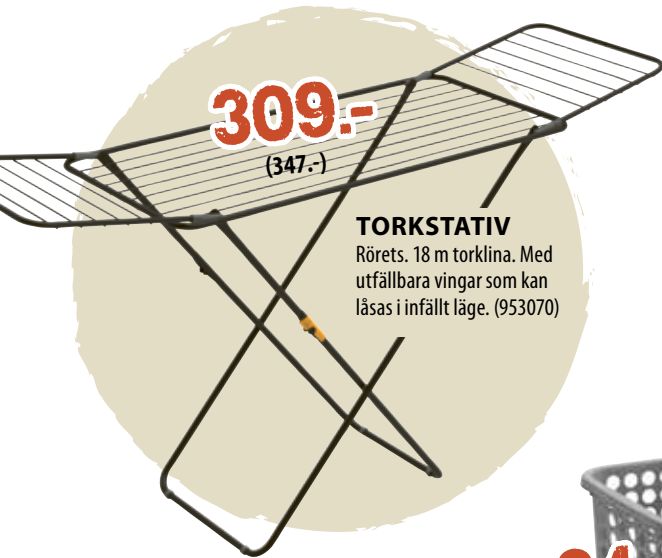

Arrow. Antikalkfunktion. Krom. Utan slang. (372124) Finns även vit.

129.-
(157.-)

SKUMSPRAY RENGÖRING

Tec7. För rengöring och avfettning av glas, släta ytor och textil. 500 ml. (995568)

AVFUKTARE

Wood's. Lämplig för badrum och små torkrum. IPX2 klassad. 1,5 liters vattentank. Går att koppla slang direkt till avlopp. Max 40 m². (605765)

2145.-
(2450.-)

fixa inne

309.-
(347.-)

TORKSTATIV

Rörets. 18 m torklina. Med utfällbara vingar som kan låsas i infällt läge. (953070)

49.-
(63.-)

JUSTERBAR SPIK 2-PACK

Tesa. Självhäftande spik för tapet. Går att ta bort utan att lämna spår. (652313) Finns även i 4-pack.